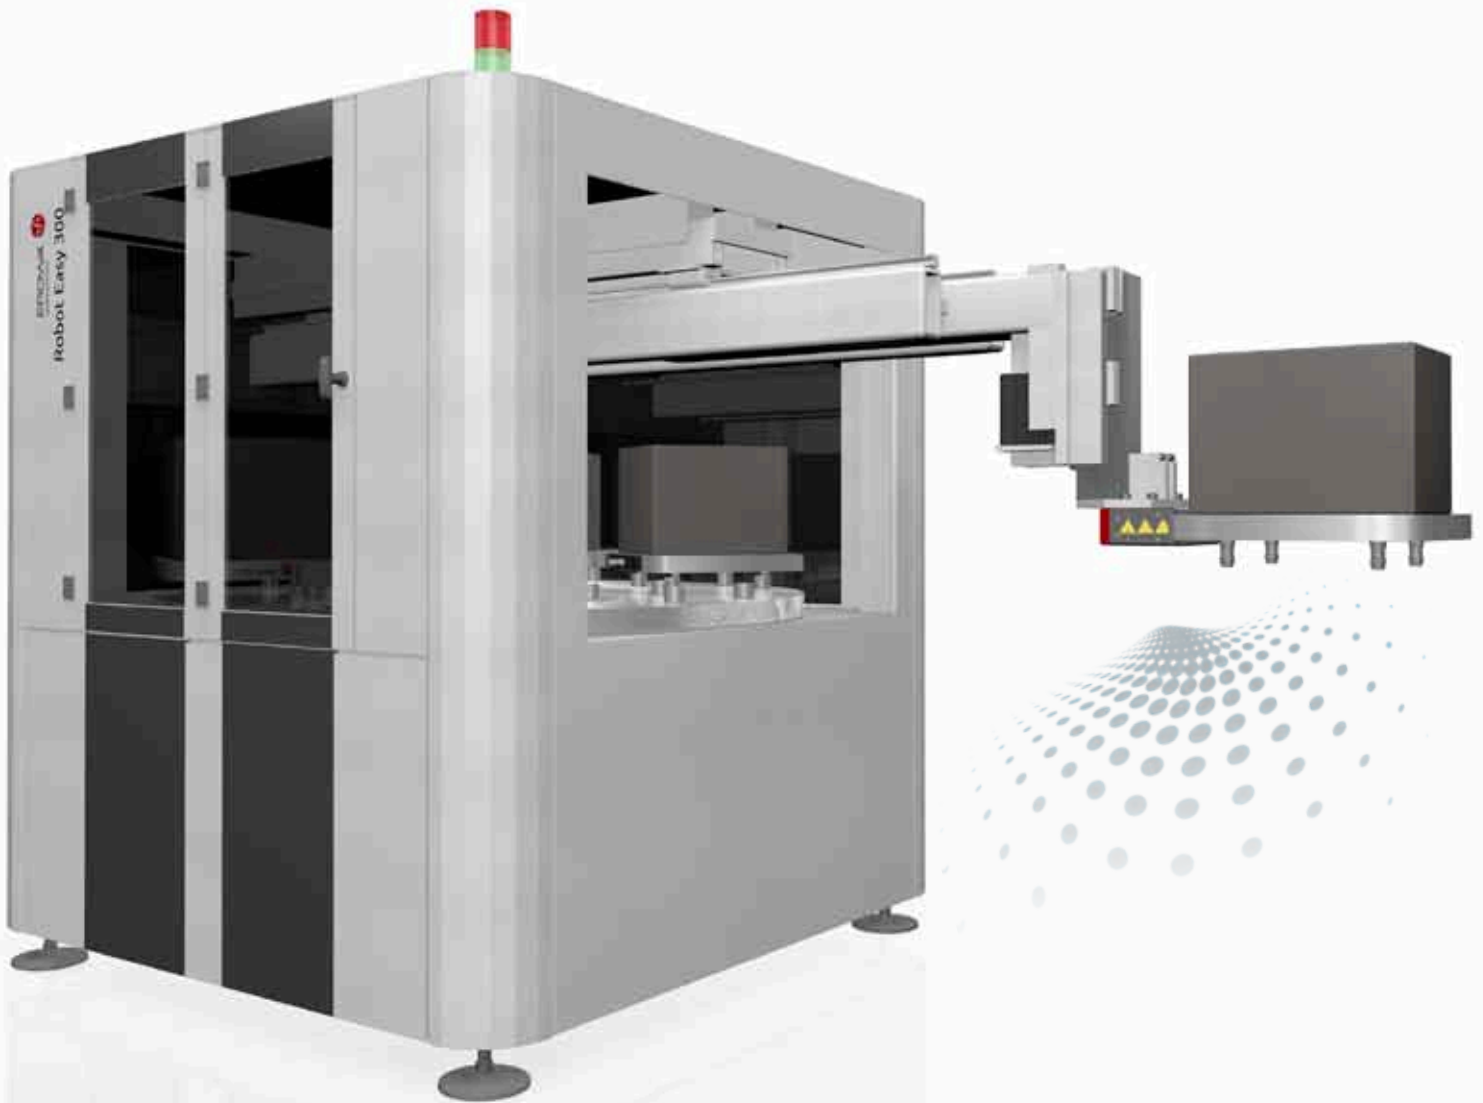

# 300 kg

## EROWA Robot Easy 300

# Plus de puissance pour Easy

Une capacité de transfert de 300 kg suffit pour des gros blocs. Par exemple, un robuste bloc d'acier d'un volume de 3 800 cm<sup>3</sup>. Les grandes palettes MTS de 400 mm de longueur d'arête sont ainsi correctement exploitées.